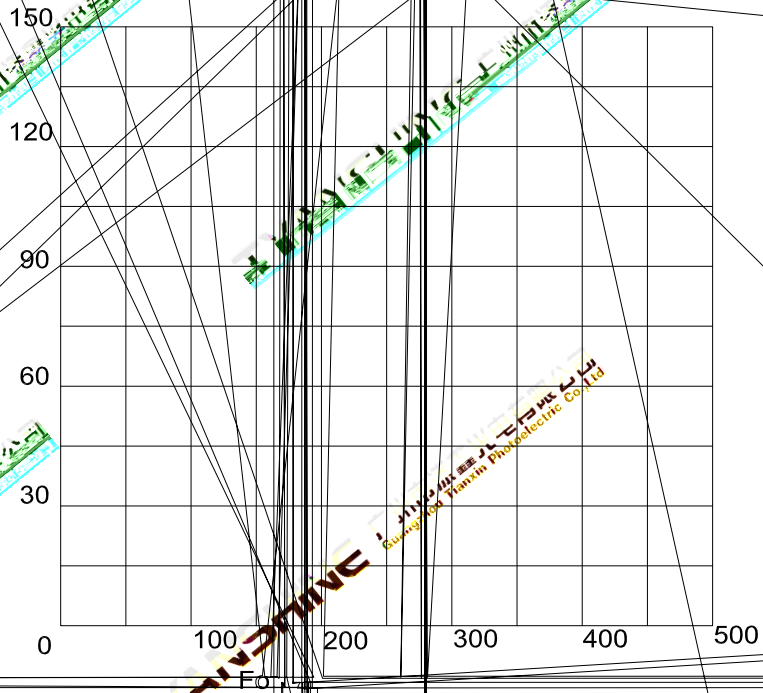

Header Row						
	△					
	%					
						°C

--	--	--	--	--	--	--

°C

Forward Current VS Luminous flux

TIANXIN
广州市添鑫光电有限公司
Guangzhou Tianxin Photoelectric Co.,Ltd

TYANXIN
广州市添鑫光电有限公司
Guangzhou Tianxin Photoelectric Co.,Ltd