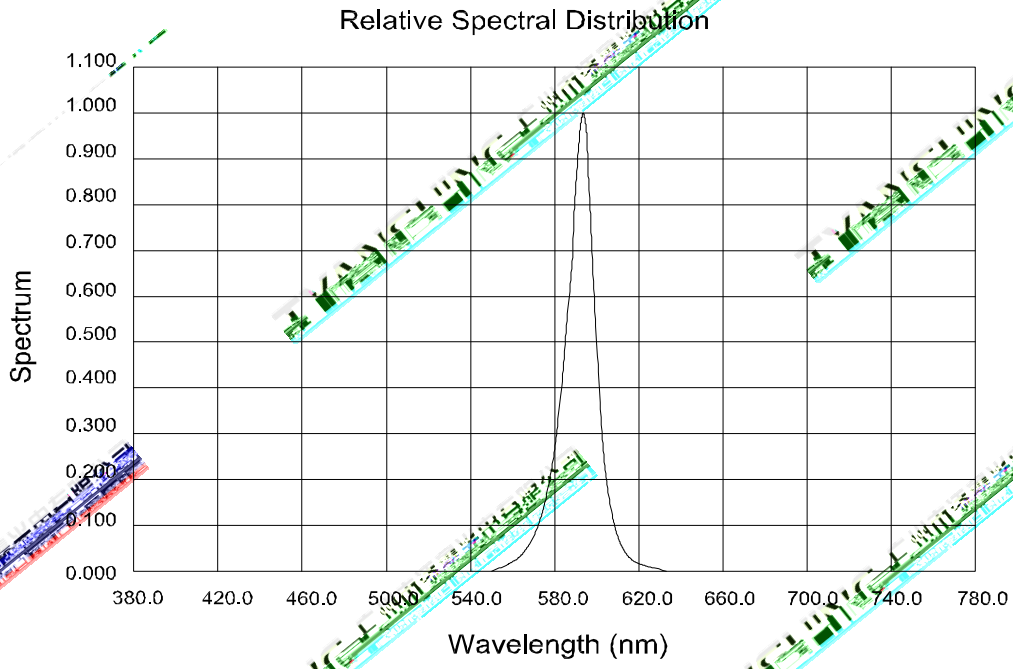

Header Row						
	△					
	%					
						°C

--	--	--	--	--	--	--

°C

Forward Current VS Luminous flux

TIANXIN
广州市添鑫光电有限公司
Guangzhou Tianxin Photoelectric Co.,Ltd

TYANXIN
广州市添鑫光电有限公司
Guangzhou Tianxin Photoelectric Co.,Ltd