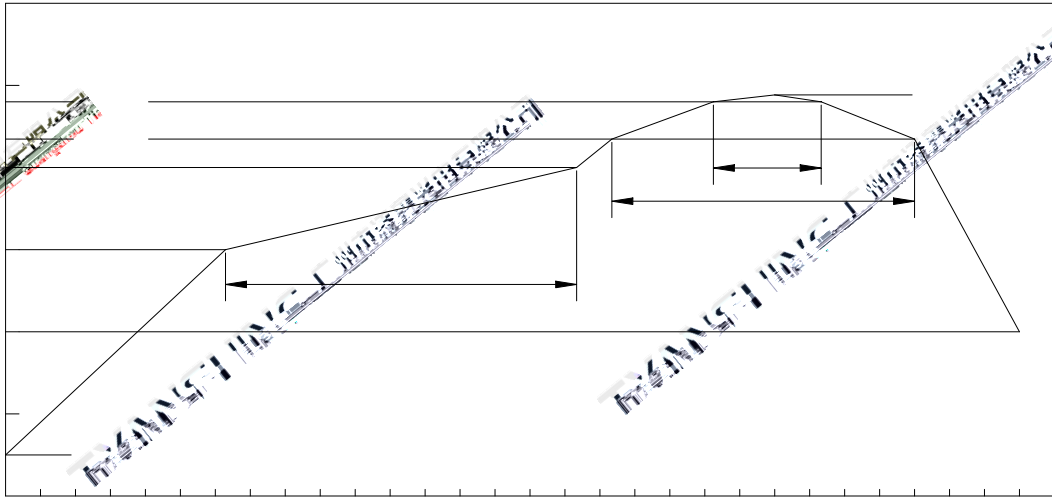

P
E C
C

P P	-C F	P - F (A C) A			E
		M	R	M	

N :